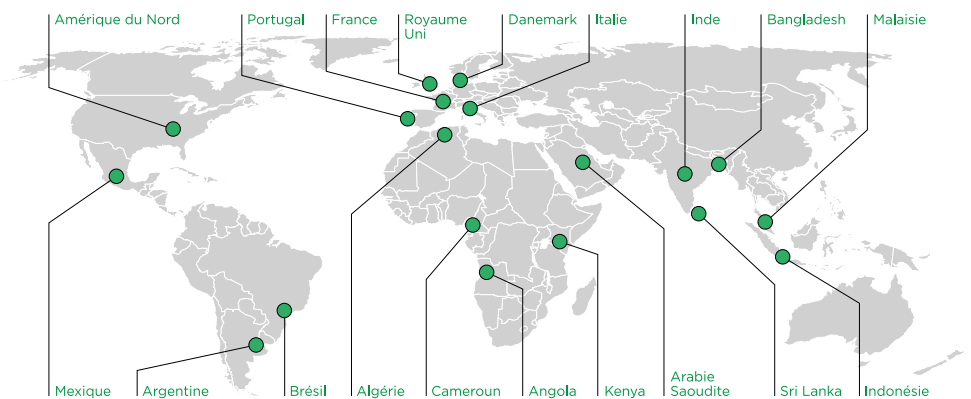

MAKEEN
POWER

SADEMI Power

Alsvej 21
DK-8940 Randers SV
Danemark

Tel +45 8740 3000
Fax +45 8740 3010
power@makeenenergy.com

www.makeenpower.com

MAKEEN Power / SADEMI Power font partie de **MAKEEN Energy**